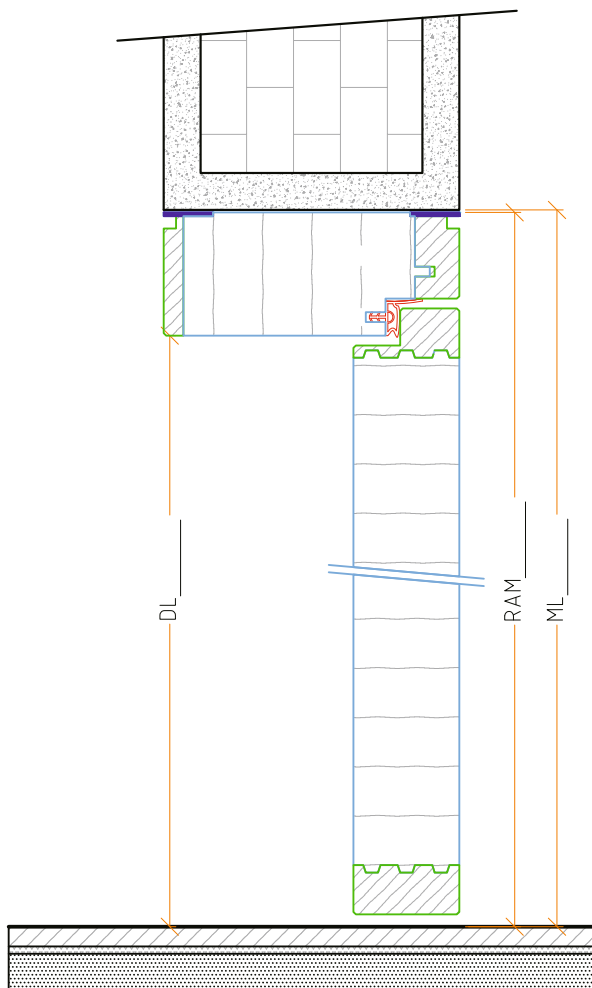

# Opal glatt furniert

DL = Durchgangslichte  
RAM = Rahmemaß  
ML = Mauerlichte

Türen sind nicht Meterware. Sie werden individuellen Situationen angepasst. Höhe mal Breite ergibt sich aus der Verfügbarkeit des Raumes und der Erlebnisfläche eines Objekts. Schmucke Sonderanfertigungen und hochwertige Standardtüren werden in der Werkstatt präzise geplant und gefertigt, damit sie vor Ort flink montiert und einsatzfähig sind.