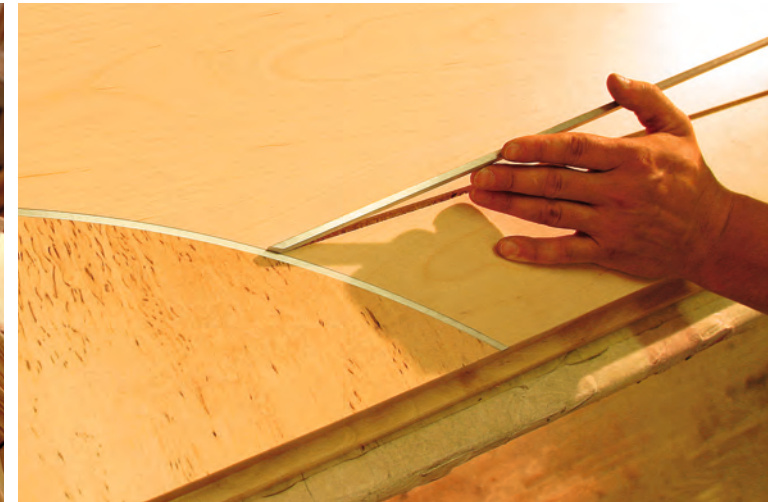

Leidenschaft und Präzision

Europaweit steht die Telsertür für Qualität, Design und Sicherheit. Dahinter stecken harte Arbeit, Leidenschaft und Präzision in allen Belangen hochwertiger Türenproduktion. Mit nahezu 100-jähriger Erfahrung im Türenbau haben wir Entwicklungen, Innovationen und Tendenzen entscheidend beeinflusst. Wir haben der Tür einen neuen Rahmen und damit in der Welt der Architektur einen besonderen Stellenwert gegeben. Design, Farben, Formen, Materialkompositionen sind die eine Seite der Tür. Sicherheit die andere. Kontinuierliche Aus- und Weiterbildung unserer Mitarbeiter und technologische Anpassung unseres Maschinenparks einerseits und die Verfeinerung unserer Produktionsabläufe andererseits ermöglichen es uns, zeitgemäße Qualitätsstandards von ausgezeichnetem Niveau zu erreichen. Wir experimentieren mit neuen Materialien und mutigen Kombinationen. Hervorragende Schalldämmung, umweltfreundliche Materialien und Werkstoffe machen aus der Telsertür zertifizierte, nachhaltige Produkte für jeden Raum. Telsertüren allgemein und im Speziellen Telsler-Innentüren sind ein Gütesiegel handwerklicher Tradition und der Beweis für den feinfühligsten Umgang mit dem Naturstoff Holz.

Die Tür war, ist und bleibt Visitenkarte des eigenen Lebensstils und Ausdruck Ihrer Persönlichkeit. Die Telsertür ist für jede Situation optimal vorbereitet: in Standardausführungen oder Sondermaßen und -modellen, kombiniert mit Glas, Metall und anderen Bau- und Dekorationsmaterialien; einwandfrei und kenntnisreich behandelt und bestückt. Wer Tür sagt, meint die Telsertür.