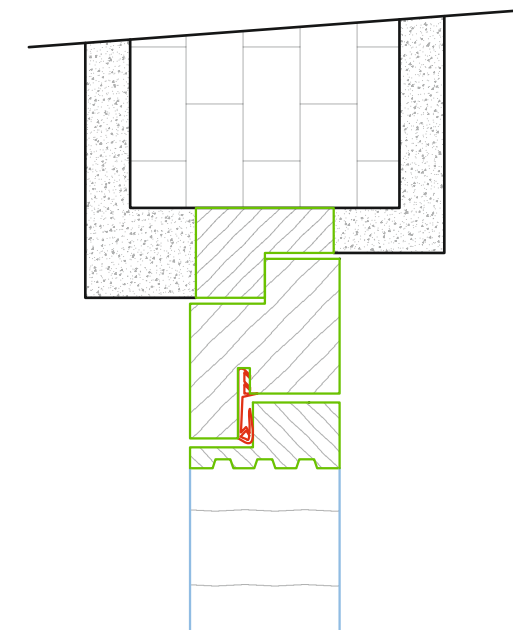

Stockrahmentür flächenbündig