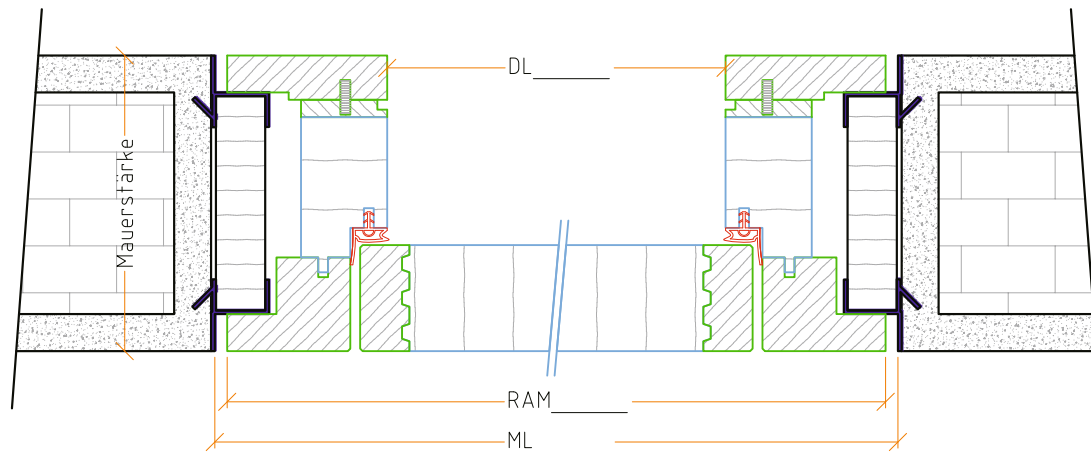

Rubin 82 Ral 9010

Rubin 15 Birnbaum

Rubin 15 Ahorn/Nuss

DL = Durchgangslichte  
 RAM = Rahmenaussenmaß  
 ML = Mauerlichte